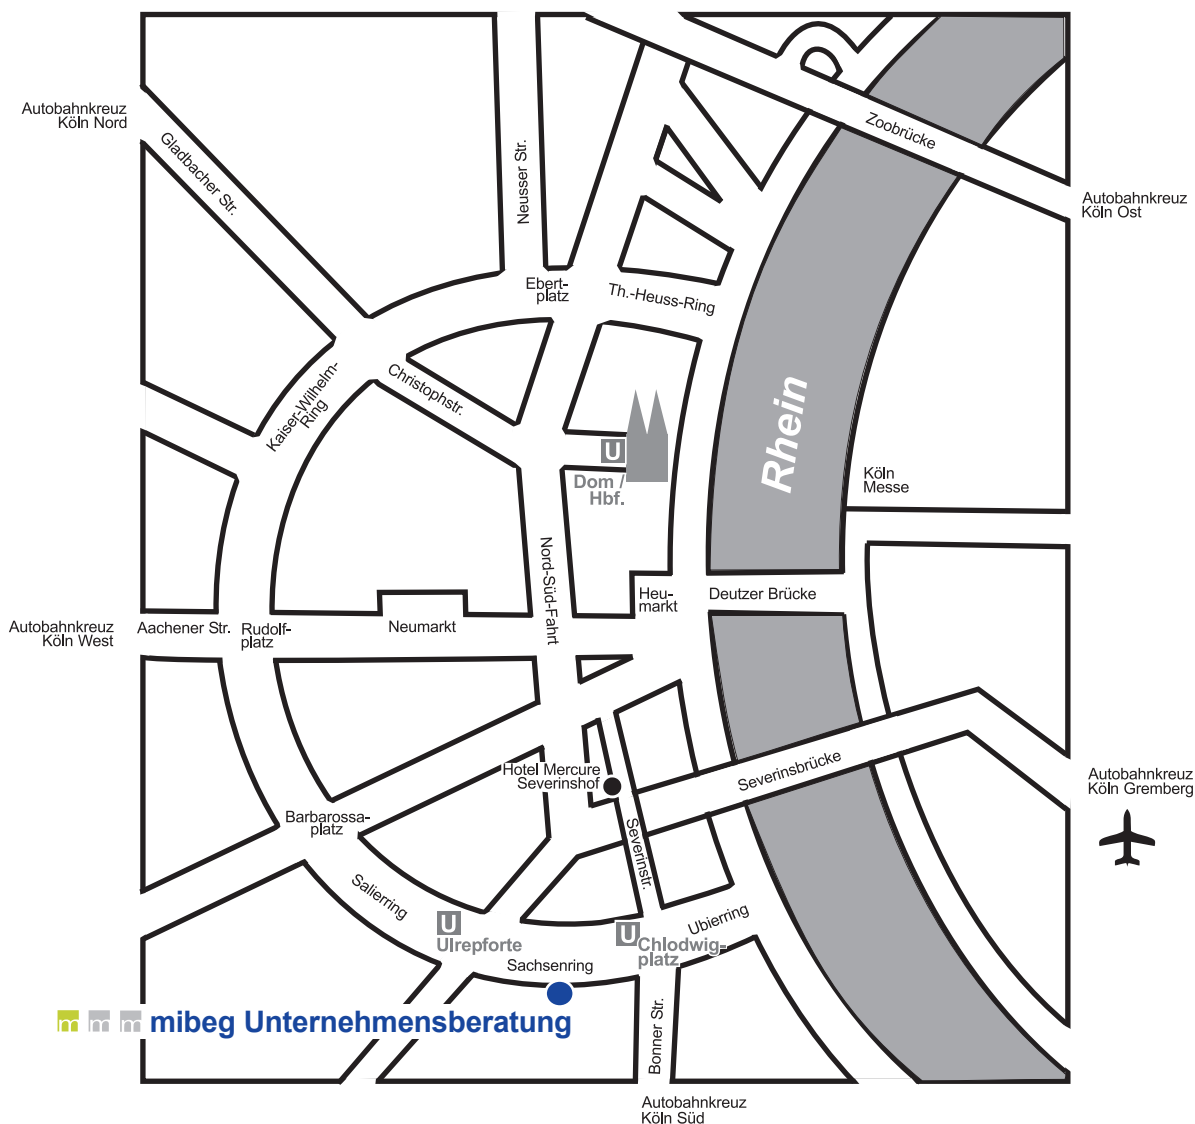

So finden Sie uns

Wir empfehlen wegen der schwierigen Kölner Parkplatzsituation öffentliche Verkehrsmittel:

- ab Köln Hbf (Haltestelle Dom/Hbf) U-Bahn Linie **16** Richtung Bonn Bad Godesberg
- auf den Ringen Straßenbahn Linie **15** Richtung Ubiering
- ab Bonn Hbf U-Bahn-Linie **16** Richtung Köln Niehl

jeweils bis Haltestelle **Ulrepforte** oder **Chlodwigplatz**.

Von dort sind es jeweils nicht mehr als 2 min zu Fuß bis zu unserem Seminarzentrum.

Sollten Sie mit dem Auto anreisen, beachten Sie bitte, dass die Büros der mibeg Unternehmensberatung in der Kölner Umweltzone liegen. Nähere Informationen dazu finden Sie auf der Website der Stadt Köln unter www.stadt-koeln.de/3/umwelt/umweltzone/die-koelner-umweltzone/