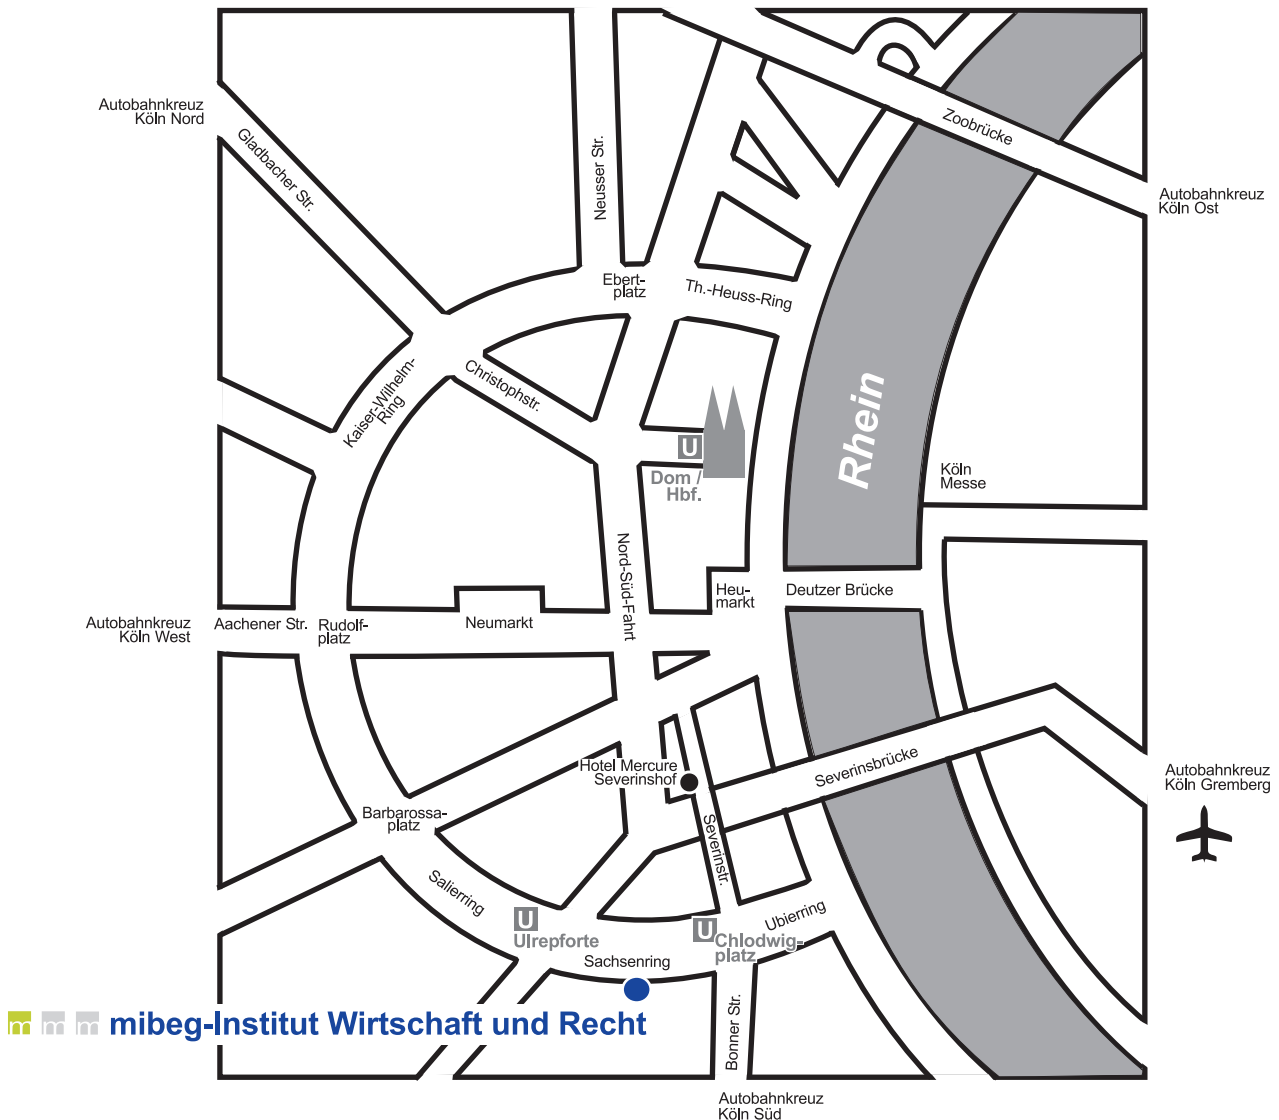

So finden Sie uns

Wir empfehlen wegen der schwierigen Kölner Parkplatzsituation öffentliche Verkehrsmittel:

- ab Köln Hbf (Haltestelle Dom/Hbf) U-Bahn Linie **16** Richtung Bonn Bad Godesberg
- auf den Ringen Straßenbahn Linie **15** Richtung Ubiering
- ab Bonn Hbf U-Bahn-Linie **16** Richtung Köln Niehl

jeweils bis Haltestelle **Ulrepforte** oder **Chlodwigplatz**.

Von dort sind es jeweils nicht mehr als 2 min zu Fuß bis zu unserem Seminarzentrum.

Sollten Sie mit dem Auto anreisen, beachten Sie bitte, dass unser Seminarzentrum in der Kölner Umweltzone liegt. Nähere Informationen dazu finden Sie auf der Website der Stadt Köln unter www.stadt-koeln.de/3/umwelt/umweltzone/die-koelner-umweltzone/