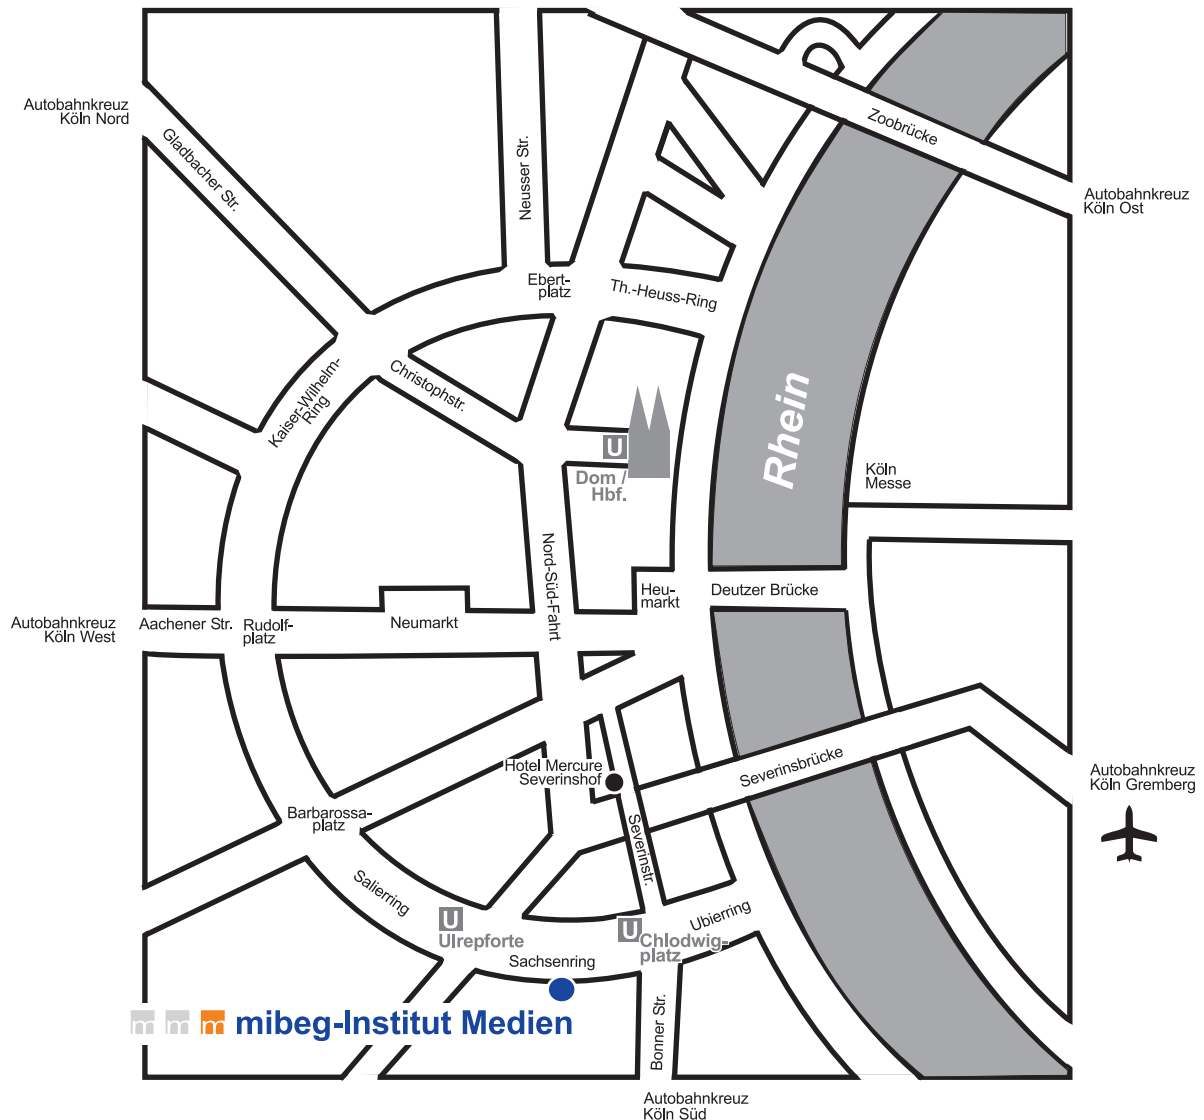

So finden Sie uns

Wir empfehlen wegen der schwierigen Kölner Parkplatzsituation öffentliche Verkehrsmittel:

- ab Köln Hbf (Haltestelle Dom/Hbf) U-Bahn Linie **16** Richtung Bonn Bad Godesberg
- auf den Ringen Straßenbahn Linie **15** Richtung Ubierring
- ab Bonn Hbf U-Bahn-Linie **16** Richtung Köln Niehl

jeweils bis Haltestelle **Ulrepforte** oder **Chlodwigplatz**.

Von dort sind es jeweils nicht mehr als 2 min zu Fuß bis zu unserem Seminarzentrum.

Sollten Sie mit dem Auto anreisen, beachten Sie bitte, dass unser Seminarzentrum in der Kölner Umweltzone liegt. Nähere Informationen dazu finden Sie auf der Website der Stadt Köln unter www.stadt-koeln.de/3/umwelt/umweltzone/die-koelner-umweltzone/